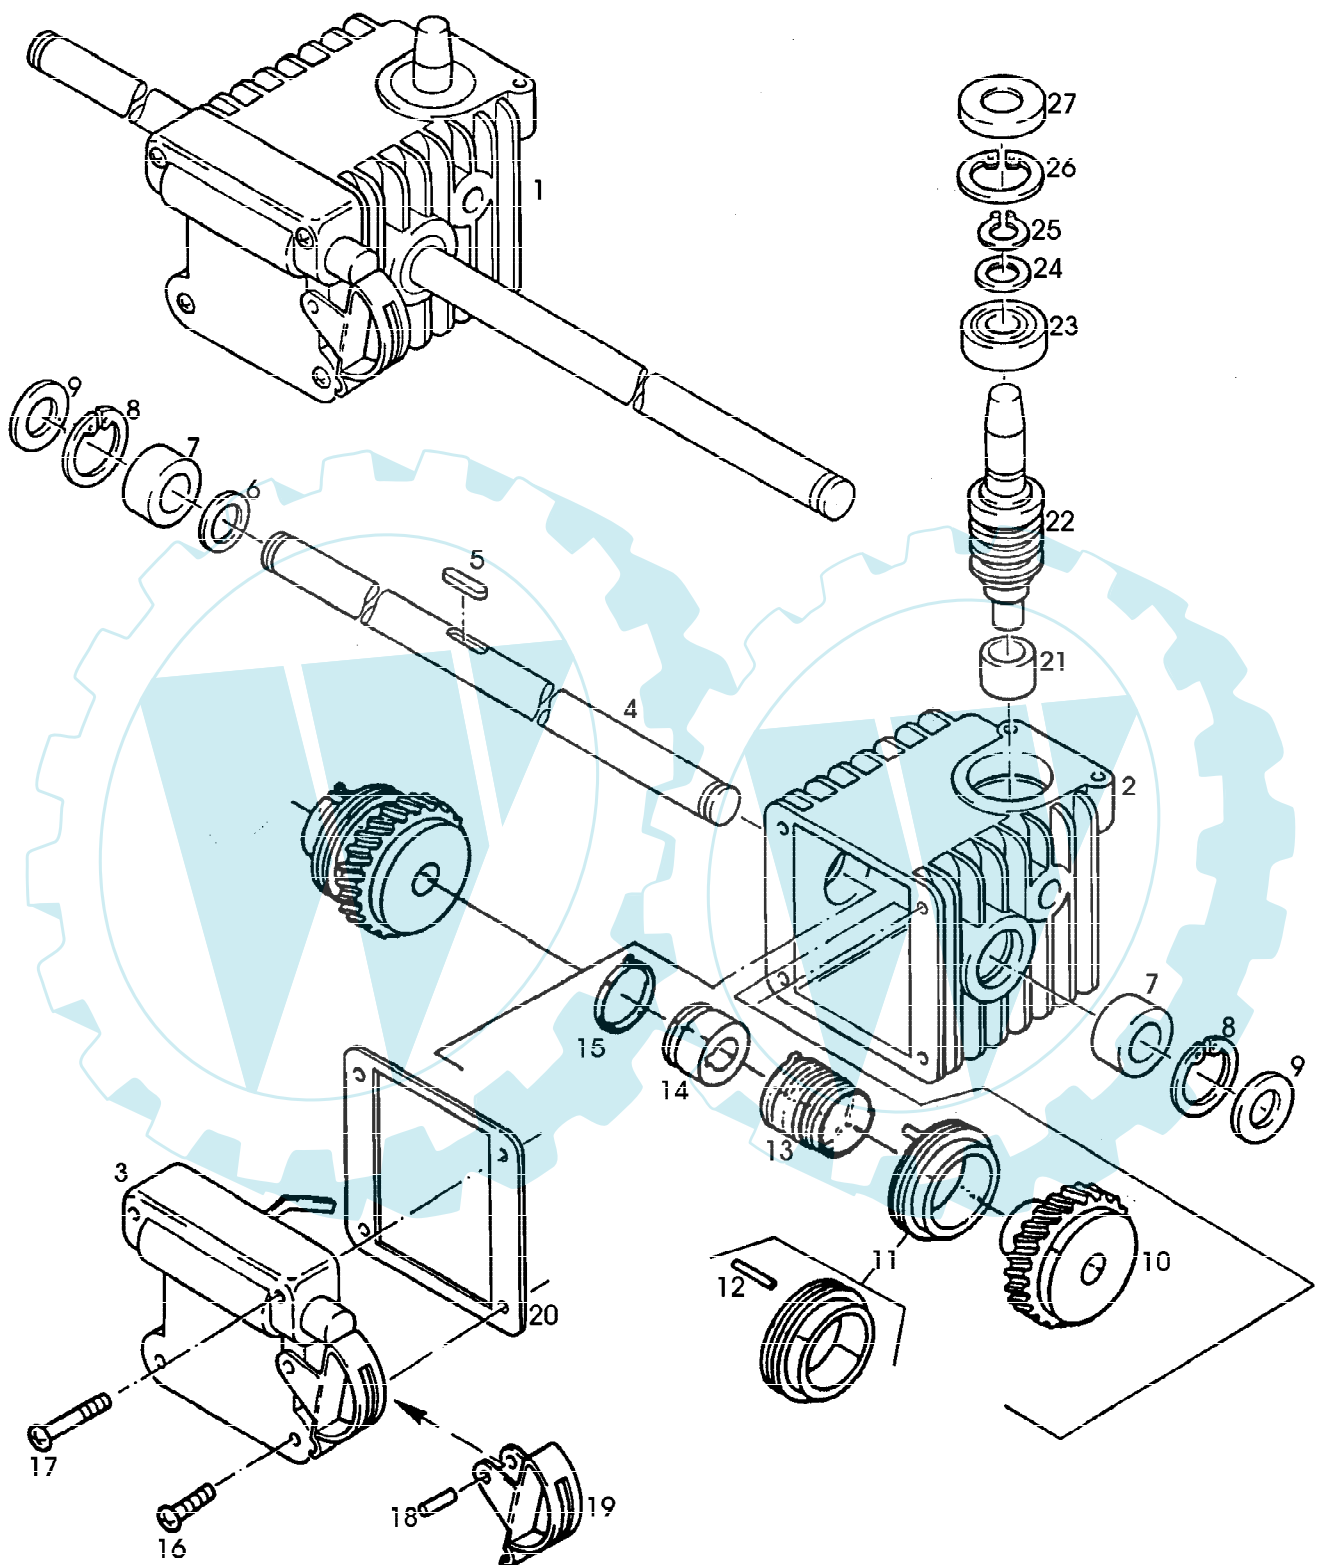

GETRIEBE SA34061
GETRIEBE SA34061

SA000998

GETRIEBE SA34061
GETRIEBE SA34061

Page 2 of 2

Reihennummer	Artikelnummer	Menge	Description
1	SA34061	1	GETRIEBE
2	SA17676	1	GEHAEUSE *
3	SA29810	1	DECKEL
4	SA16537	1	ANTRIEBSWELLE
5	SA15959	1	KEIL * 5X5X16
6	SA15699	1	SCHEIBE SS 14X20X1,5
	SA15873	1	DISTANZSCHEIBE PS 14X20X0,5
	SA15806	AR	SCHEIBE PS 14X20X0,1
	SA15872	AR	DISTANZSCHEIBE PS 14X20X0,2
	SA15871	AR	DISTANZSCHEIBE PS 14X20X0,3
7	SA17689	2	LAGER
8	SA15740	2	RING J 22X1,0
9	SA17698	2	RADIALDICHTRING
10	SA17679	1	SCHNECKENRAD
11	SA17682	1	SCHALTMUFFE 7MM
12	SA30329	2	KERBSTIFT 3X20
13	SA17688	1	FEDER
14	SA30332	1	MITNEHMER
15	SA30333	1	FEDER
16	SA15386	2	SCHRAUBE * M5X18
17	SA15387	2	SCHRAUBE * M5X28
18	SA15820	1	KERBSTIFT 4X14
19	SA17699	1	GANGSCHALTHEBEL
20	SA17675	1	DICHTUNG
21	SA17690	1	LAGER
22	SA17680	1	FOERDERSCHNECKE
23	SA18008	1	KUGELLAGER
24	SA15807	1	SCHEIBE
25	SA16213	1	SPRENGRING A 12X1,0
26	SA15005	1	SPRENGRING 28X1,2
27	SA15006	1	RADIALDICHTRING 12X28X7
28	SA16341	1	SCHLUESSEL
29	SA15012	1	OEL 80CCM